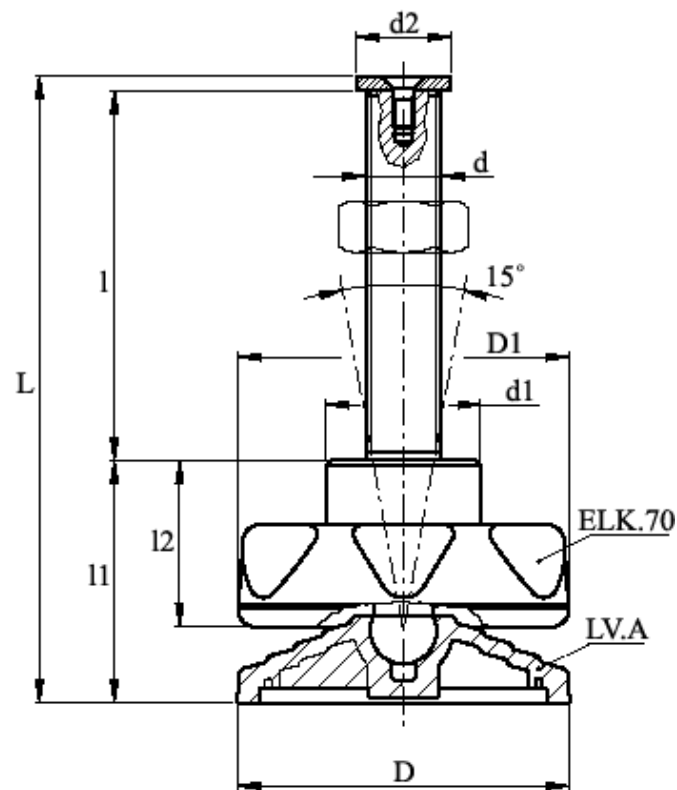

Varenummer: 2310304118  
Beskrivelse: E+G Stilleben med gevind  
LV.A-70-14-M16x78-ELK

## Mål

D	= 70	l1	= 51
d	= M16	l2	= 35
d1	= 33	Max. belastning (N) = 14000	
D1	= 70		
d2	= 20		
Kuglestørrelse	= 14		
l	= 78		
L	= 132		